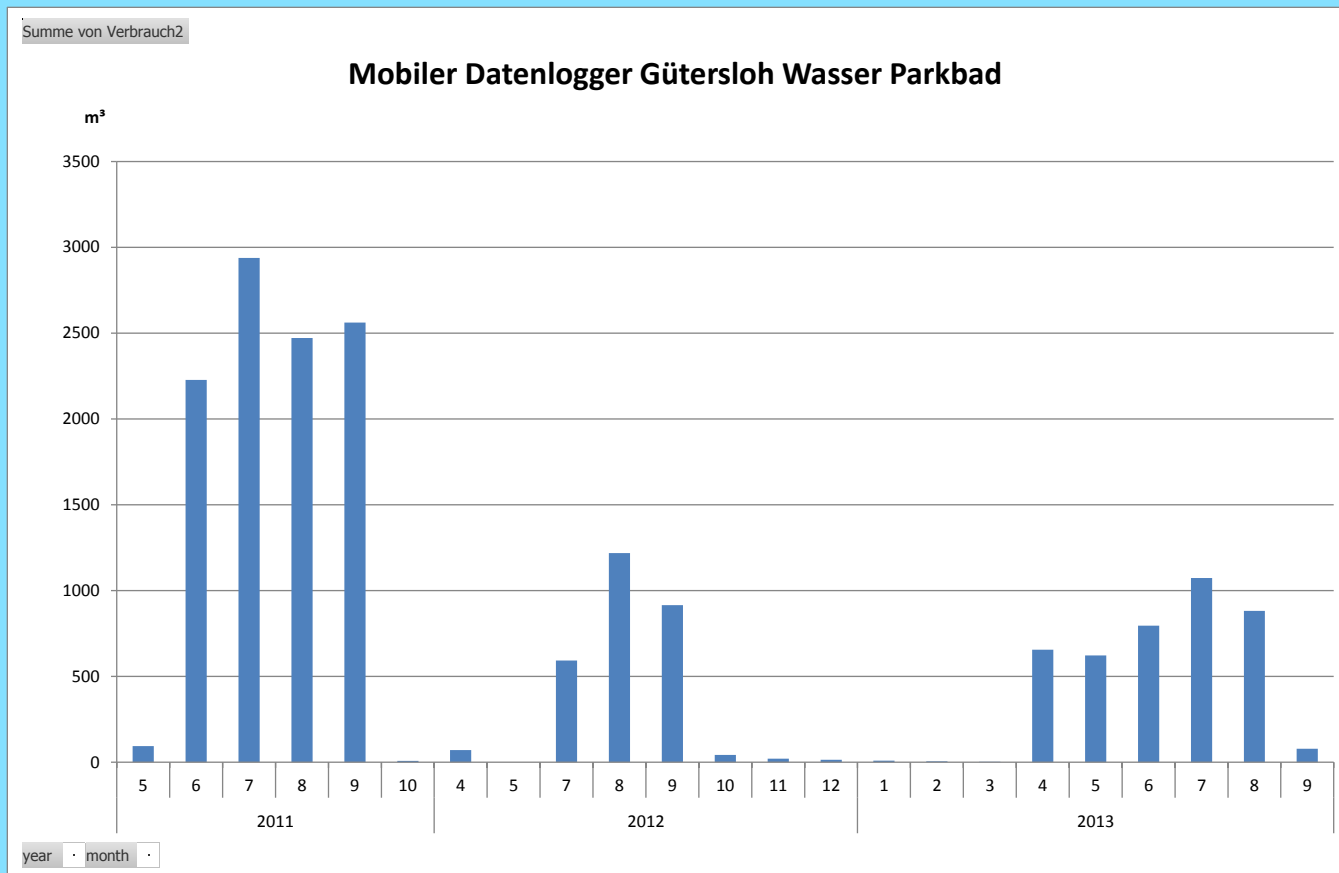

Stadt Gütersloh - Praxisbericht

-> EKOMM LOG Einsatz - Parkbad

Problem hoher Wasserverbrauch 2011